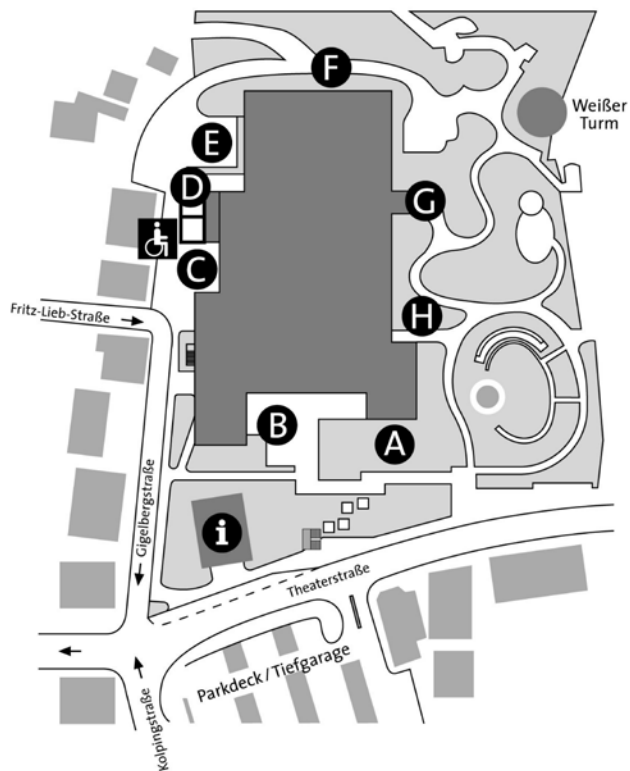

BARRIEREFREIHEIT

Rollstuhlfahrer/innen weisen bei der Kartenbestellung bitte darauf hin, dass sie mit dem Rollstuhl kommen. Die Tickets für Rollstuhlplätze sind ausschließlich beim Kartenservice der Stadthalle erhältlich. Für eine Begleitperson erfragen sie die Sonderkonditionen bitte im Vorfeld. Diese können je nach Veranstalter unterschiedlich sein. Bitte nutzen Sie den Behinderteneingang an der Gigelbergstraße (siehe nachstehende Skizze). Das Theaterparkett im 1. Obergeschoss kann über diesen Eingang barrierefrei erreicht werden. Besitzer eines entsprechenden Parkerlaubnisscheins können die Behindertenparkplätze an der Gigelbergstraße benutzen. Die Zufahrt erfolgt über die Riedlinger Straße und Fritz-Lieb-Straße zur Gigelbergstraße.

Besucher mit Gehbehinderung werden gebeten bei der Kartenbestellung auf Ihre Einschränkung hinzuweisen und Plätze im Theaterparkett zu wählen. Der Treppenaufgang zum Rang ist beschwerlich. Es besteht die Möglichkeit den Behinderteneingang an der Gigelbergstraße zu nutzen (siehe oben und Lageplan auf der Rückseite).

LAGEPLAN STADTHALLE

- A** Haupteingang
Abendkasse
- B** Restaurant Weißer Turm
- C** Anlieferung Gastronomie
- D** Behinderteneingang
Behindertenparkplätze
- E** Bühnenrampe
Anlieferung Halle
- F** Bühneneingang
Großgarderobe
Seminarraum
- G** Eingang Stadtgarten
- H** Hans-Liebherr-Saal
Ostfoyer
- i** Kulturamt
Tourist-Information
Kartenservice