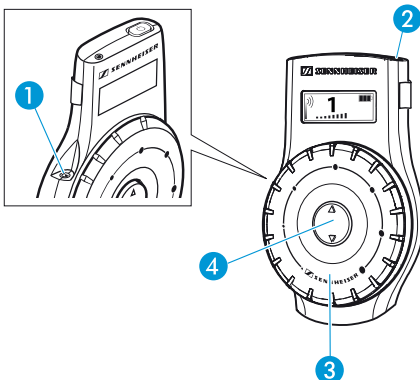

Für Hörgeräteträger stehen außerdem Induktionsschlingen zur Verfügung, die man sich wie eine Halskette unauffällig um den Hals legen kann. Sie empfangen das Tonsignal von der Bühne und geben dieses an ein dafür kompatibles Hörgerät weiter. Diese Methode benötigt ein Hörgerät mit T-Spule, welches vom Hörgeräteakustiker für diesen Zweck aktiviert sein muss. Die Induktionsschlingen samt Empfänger erhalten Sie gegen eine Kautions von 20 € an der Garderobe.

So funktioniert:

- 1 Kopfhörer oder Induktionsschlinge anschließen
- 2 Einschalten
- 3 Lautstärke wählen
- 4 Bitte betätigen Sie die Kanalwahltaste nicht. Der Empfänger funktioniert ausschließlich auf **Kanal 1!**